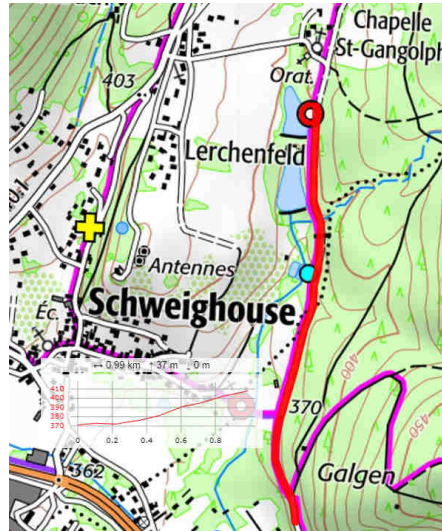

ES 1 SAINT GANGOLPHE (1 KM)