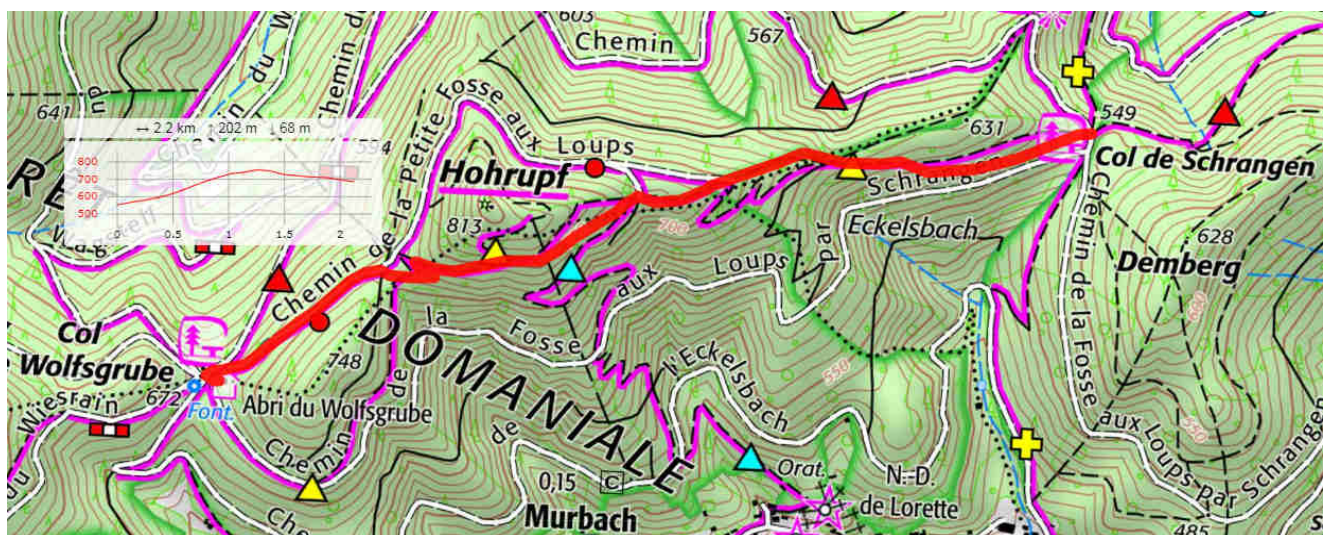

ES 3 FOSSE AUX LOUPS (2,6 KM)