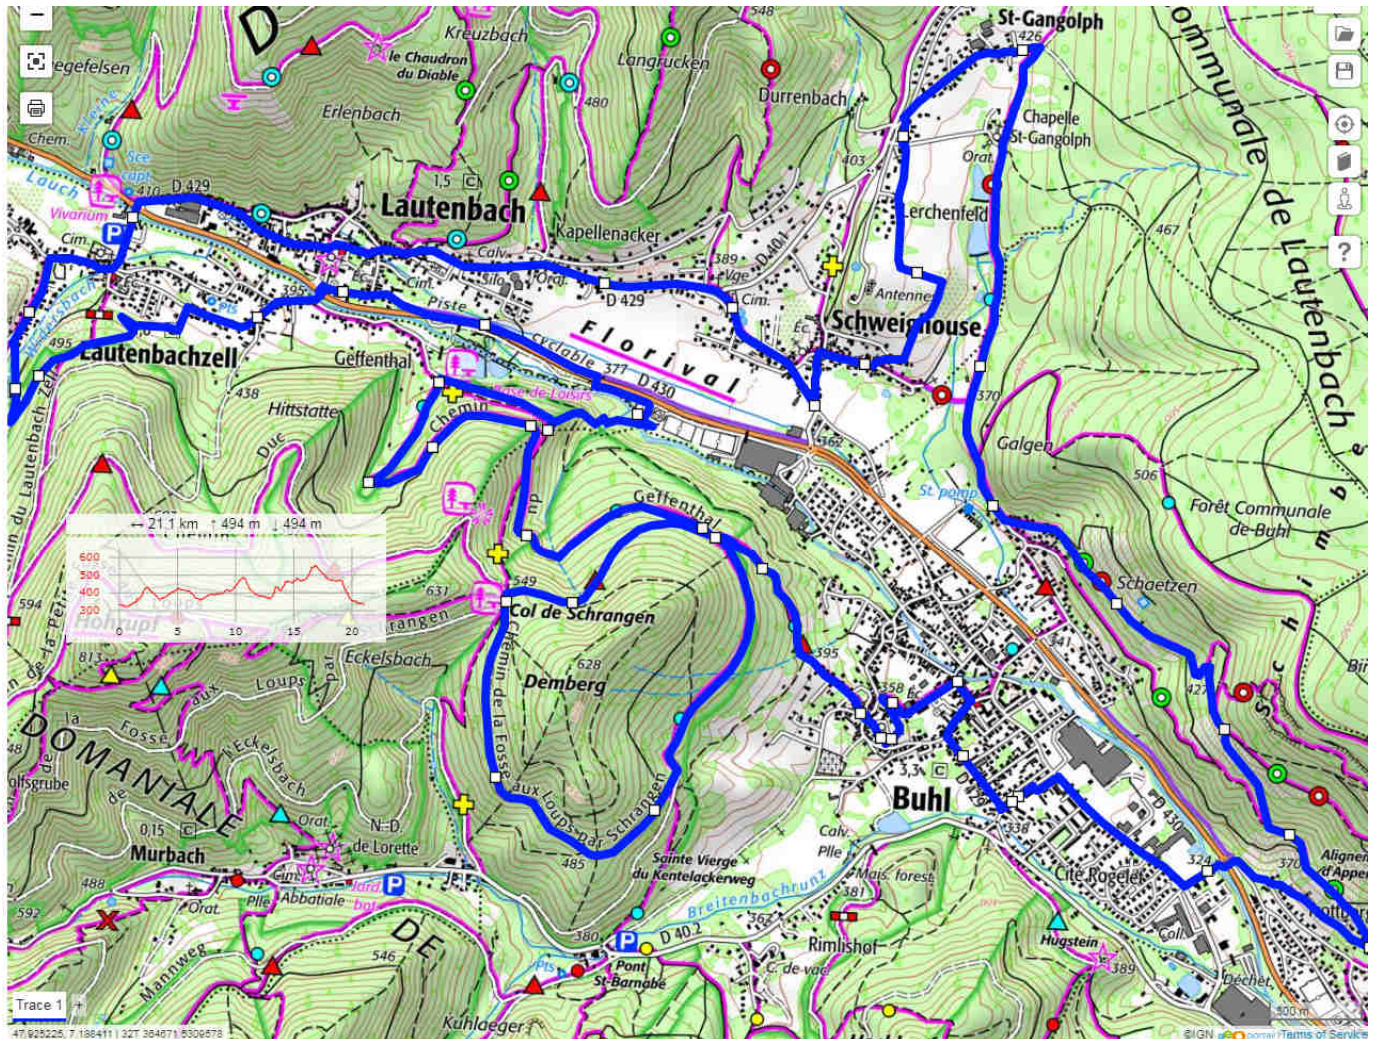

PARCOURS SPORTIF (21 KM)

Parcours :

Départ : Cercle 4 rue du 5 Février 68530 Buhl

Circuit : Buhl : rue du 5 Février – rue de la Fabrique – traversée du CD 430 – côteaux de l'Appental – sentier viticole – rue du Roertal – rue de la Liberté – chemin de Saint Gangolphe Schweighouse : rue Saint Gangolf – rue du Lerchenfeld – rue Saint Michel – rue de Soultzmatt – rue de la vallée

Lautenbach : rue principale

Lautenbach-Zell : rue du moulin – grand'rue – chemin du Widersbach – chemin forestier – rue des fleurs – grand'rue – traversée CD 430

Lautenbach : rue des pierres – piste cyclable – aire de loisirs

Lautenbach- Zell : chemin du Geffenthal – chemin du Schragen

Buhl :rue du Schragen – rue de la forêt — rue Saint Pirmin –rue de l'école – rue Florival – rue du 5 Février

Arrivée : Cercle 4 rue du 5 Février 68530 Buhl