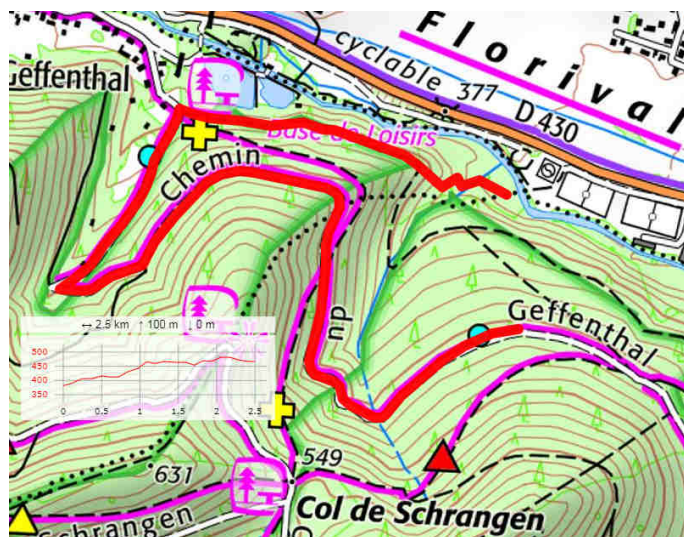

ES 2 SCHRANGEN (2,4 KM)