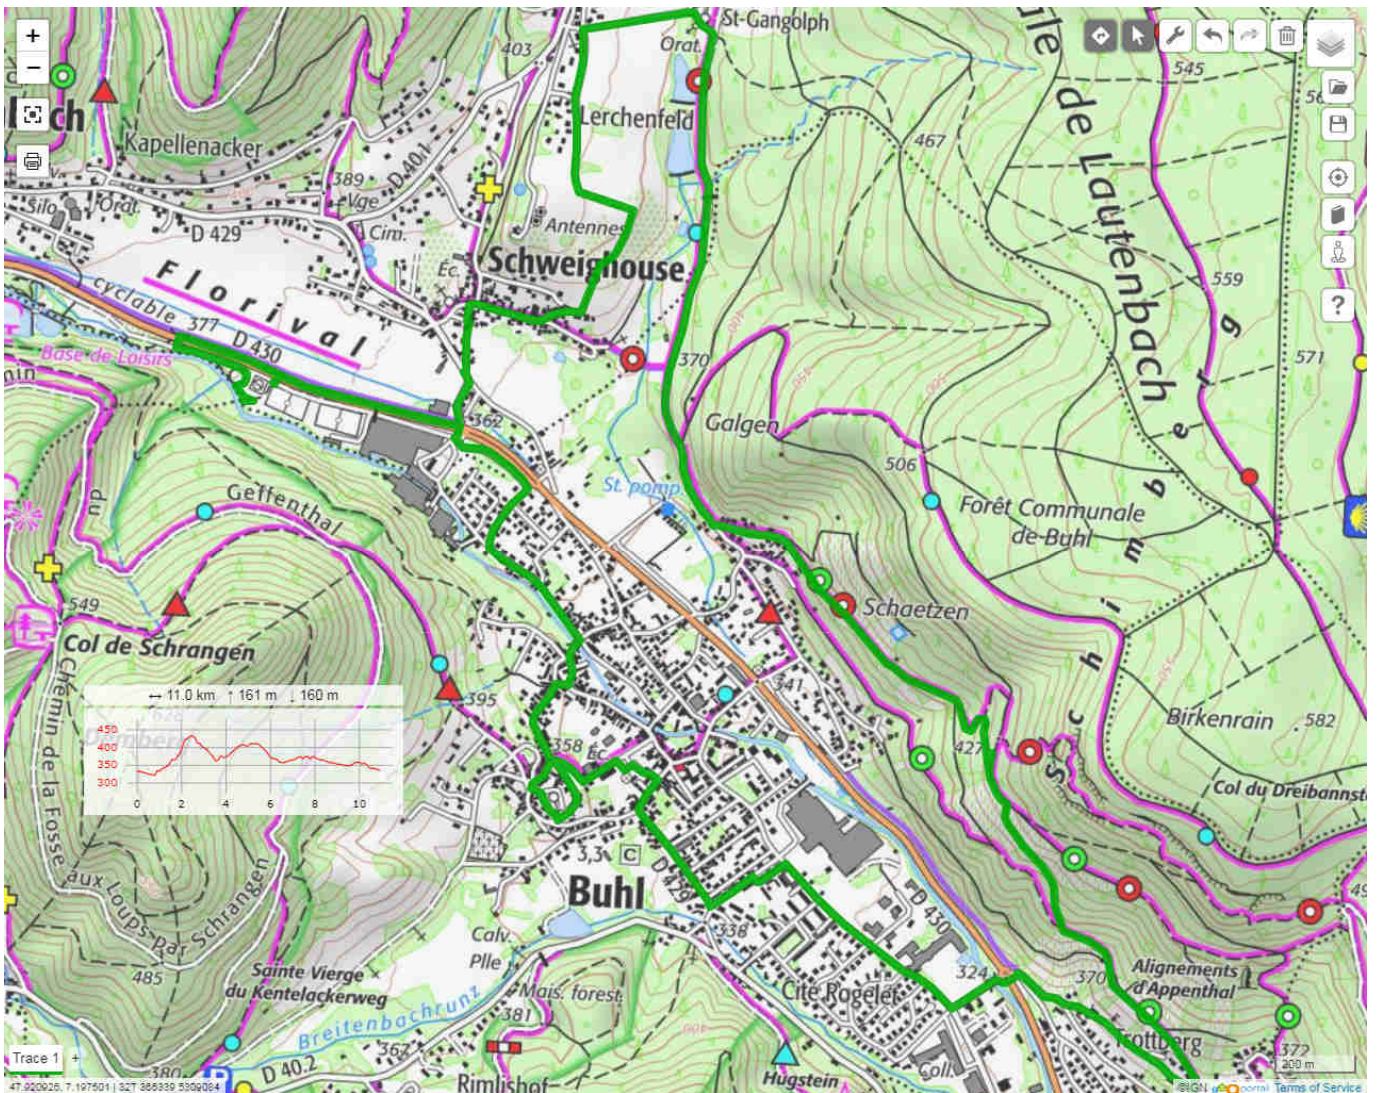

MJC BUHL GRAVEL DU TELETHON 27/11/2021

PARCOURS FAMILIAL (11 KM)

Parcours :

Départ : Cercle 4 rue du 5 Février 68530 Buhl

Circuit : Buhl : rue du 5 Février – rue de la Fabrique – traversée du CD 430 – coteaux de l'Appenthal – sentier viticole – rue du Roertal – rue de la Liberté – chemin de Saint Gangolphe Schweighouse : rue Saint Gangolphe – rue du Lerchenfeld – rue Saint Michel – rue de Soultzmatt – rue de la vallée

Lautenbach : rue principale – rue des pierres – piste cyclable

Buhl : rue du Colonel Bouvet – rue Florival – rue de la paroisse – rue Saint Pirmin –rue de l'école – rue Florival – rue du 5 Février

Arrivée : Cercle 4 rue du 5 Février 68530 Buhl