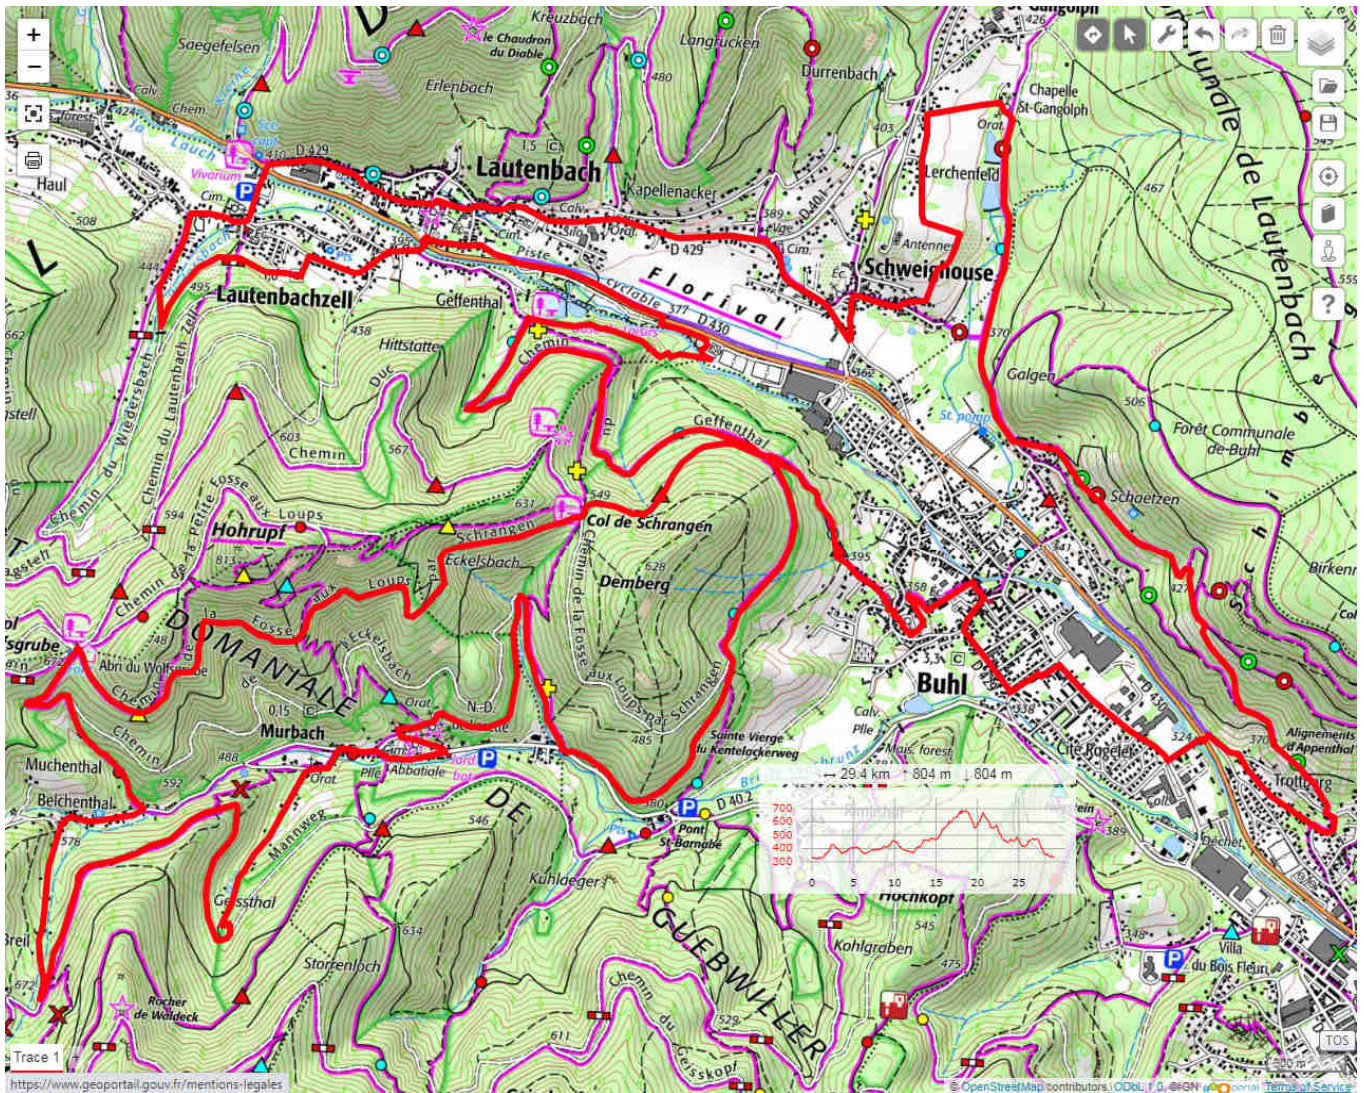

## Parcours :

Départ : Cercle 4 rue du 5 Février 68530 Buhl

Circuit : Buhl : rue du 5 Février – rue de la Fabrique – traversée du CD 430 – côteaux de l'Appental – sentier viticole – rue du Roertal – rue de la Liberté – chemin de Saint Gangolphe Schweighouse : rue Saint Gangolf – rue du Lerchenfeld – rue Saint Michel – rue de Soultzmatt – rue de la vallée

Lautenbach : rue principale

Lautenbach-Zell : rue du moulin – grand'rue – chemin du Widersbach – chemin forestier – rue des fleurs – grand'rue – traversée CD 430

Lautenbach : rue des pierres – piste cyclable – aire de loisirs

# PARCOURS EXPERT (29 KM)