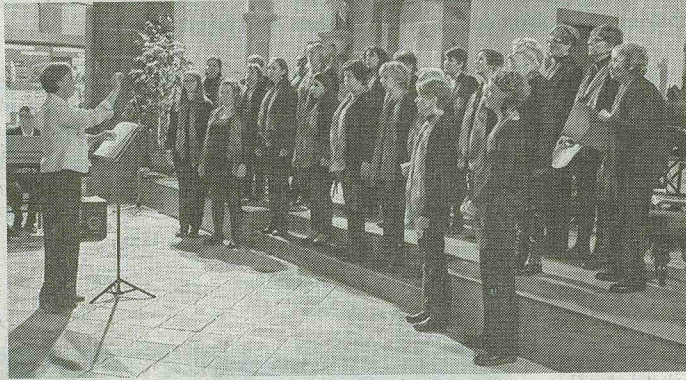

## Chœur de femmes et accordéons

**Le Chœur des femmes de Bergholtz-Zell dirigé par Gabrielle Muraglia et accompagné par Yves Lamey ont proposé une première partie de concert très éclectique.** PHOTO DNA - ZIZ

Un très beau concert s'est tenu, dimanche, pour clore la journée très sportive de l'innovant 1<sup>er</sup> Trail du Téléthon, organisé par la MJC de Buhl. Le concert a été offert dimanche en fin d'après-midi en l'église Saint-Jean-Baptiste par deux formations certes très différentes dans leur structure mais identiques dans leur volonté de participer aux actions du Téléthon buhlois, organisé pour la 21<sup>e</sup> fois, par la MJC de Buhl.

Le Chœur des Femmes de Bergholtz-Zell dirigé par Gabrielle Muraglia et accompagné à l'orgue par Yves Lamey, a enchanté le public en présentant un programme très éclectique. En seconde partie, c'est le très fidèle « Orchestre d'accordéons du canton de Rouffach » dirigé par Pascale Remtschek qui a entraîné le public dans un medley d'adaptations de hit des 70's et 80's.